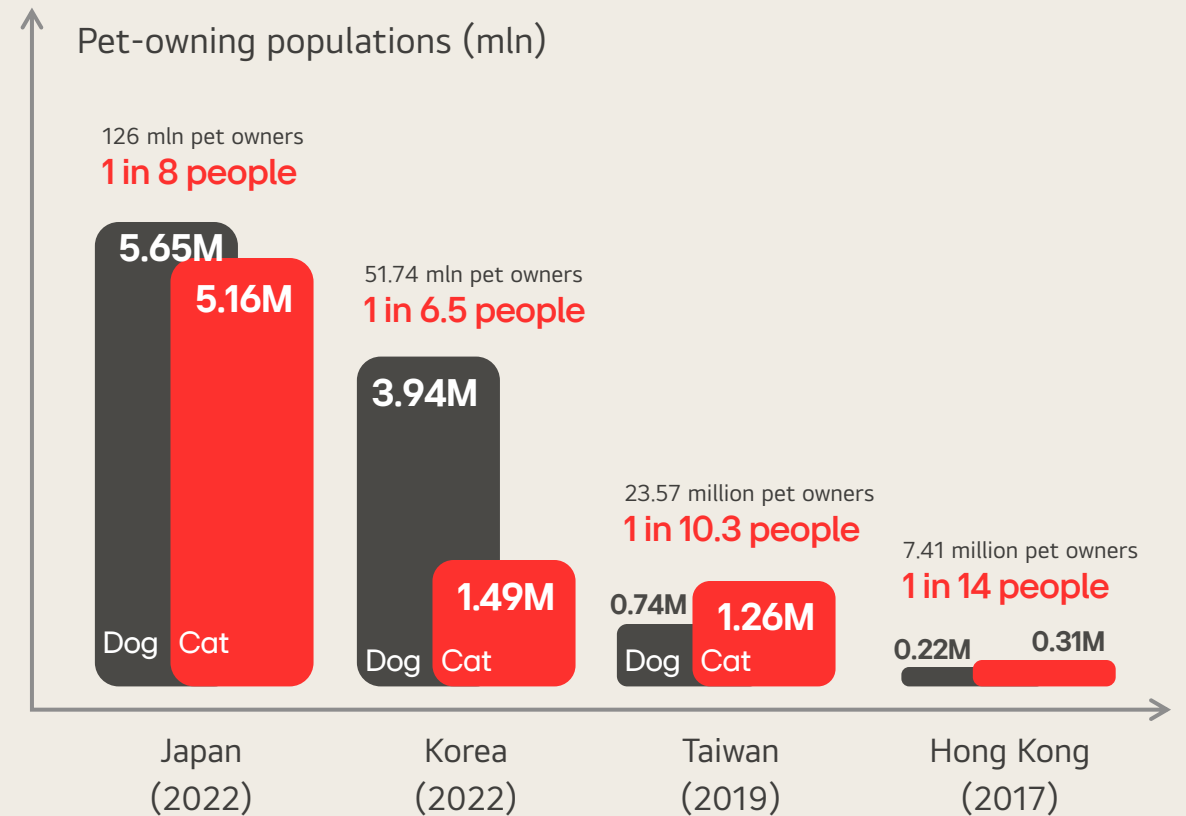

ณ ปี 2021 มี 10.8 ล้านครัวเรือนในประเทศญี่ปุ่นที่เลี้ยงสัตว์เลี้ยง และตลาดสัตว์เลี้ยงยังคงเติบโตอย่างต่อเนื่อง ปี 2015 มูลค่า 245 พันล้านเยน → ปี 2021 มูลค่า 285 พันล้านเยน

การเลี้ยงสัตว์เลี้ยงในภูมิภาคเอเชียตะวันออก