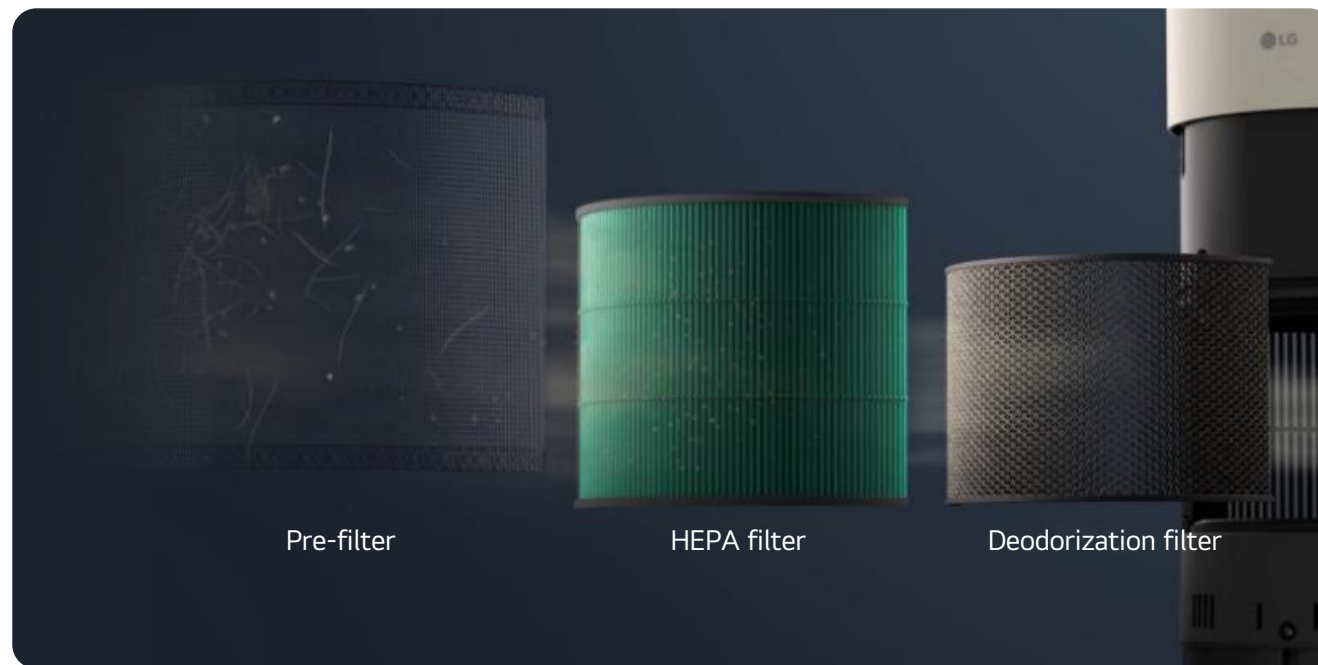

USP_01 ระบบการกรองหลายชั้น

Pet Filter มอบประสิทธิภาพการกำจัดฝุ่นและกลิ่นได้อย่างทรงพลัง และแผ่นกรองชั้นต้นสามารถถอดออกได้เพื่อทำความสะอาดได้ง่าย

✓ สามารถกำจัดฝุ่นละอองขนาดเล็ก PM2.5 ได้

กลิ่นสัตว์เลี้ยง

ฝุ่นละออง

ควันบุหรี่

ก๊าซที่เป็นอันตราย

✓ แผ่นกรองชั้นต้น (Pre-filter) สามารถถอดออกได้ เพื่อทำความสะอาดฝุ่นและขนสัตว์เลี้ยงได้ง่าย โดยใช้เครื่องดูดฝุ่นหรือล้างด้วยน้ำ

* 1) การกำจัดฝุ่นละอองระดับสูงและการลดกลิ่น ผ่านการทดสอบโดย LSRL ประเทศญี่ปุ่น การทดสอบการกำจัดฝุ่นละอองใช้เวลา 38 นาที / การทดสอบการลดกลิ่นใช้เวลา 30 นาที

USP_02 แผ่นกรองโฟโตคะตะลิติกสำหรับสัตว์เลี้ยง

Photocatalytic Pet Filter

- ✓ แผ่นกรองที่ทำงานด้วยพลังงานแสงช่วยลดกลิ่นสัตว์เลี้ยง
เลี้ยง ทำให้อากาศสดชื่นและเหมาะสำหรับบ้านที่มีสัตว์เลี้ยง
เลี้ยง 🐱

* Tested by TÜV Rheinland, Operates the air purifier for 30 min. and then reproduces the PET filter with the LED module. Repeats the process and measure the cumulative amount of gases on the filter until the harmful gas removal efficiency is 70% or less compared to the initial level. Test Gases: Ammonia, Acetic acid, Acetaldehyde
-Result Accumulated amount of gases: Aero Series Pet Filter 2,268.5mg, Aero Series Filter 1,760.7mg

USP_03 ระบบฟอกอากาศประสิทธิภาพสูง

กำจัดสารก่อภูมิแพ้และขนสัตว์เลี้ยงที่ลอยอยู่ในอากาศ เพื่ออากาศที่ดีต่อสุขภาพมากยิ่งขึ้น

✓ กำจัดขนสัตว์เลี้ยงที่ลอยอยู่ในอากาศ สารก่อภูมิแพ้จากเกสรดอกไม้ และสารก่อภูมิแพ้จากแมว