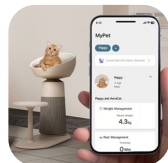

ค่าเริ่มต้น

USP_08 การติดตามน้ำหนัก

ปุ่มแบบซ่อนอยู่

- ✓ **ปุ่มซ่อนอยู่ใตที่นี้** ช่วยลดโอกาสที่อุ้งเท้าแมว จะเผลอไปกดสั่งงานเครื่องโดยไม่ได้ตั้งใจ

USP_9 แทนชั้นบันไดสำหรับแมว

Step Platform ช่วยให้แมวสูงวัยและแมวสายพันธุ์ขาสั้นสามารถขึ้นถึงที่นั่งได้ง่ายขึ้น

- ✓ **อุปกรณ์ชั้นบันได** ช่วยให้แมวสูงวัยและแมวสายพันธุ์ขาสั้นสามารถขึ้นไปยังที่นั่งได้ง่ายขึ้น
- ✓ **ช่วยเพิ่มความมั่นคงให้กับ AeroCat Tower** และป้องกันไม่ให้เครื่องล้ม

Air Purifier

เครื่องฟอกอากาศ LG PuriCare AeroCat Tower รุ่น AS25GCBY0

เครื่องฟอกอากาศที่ออกแบบมาเพื่อบ้านที่มีแมวโดยเฉพาะ
ฟอกอากาศสะอาด พร้อมเป็นพื้นที่พักผ่อนของแมว

สีตัวเครื่อง : เบบี

คุณสมบัติเด่น

Low: 34 ± 2 °C

High: 39 ± 2 °C

Heated Dome Seat - โดมที่นั่งอุ่นสบาย ถูกใจแมว