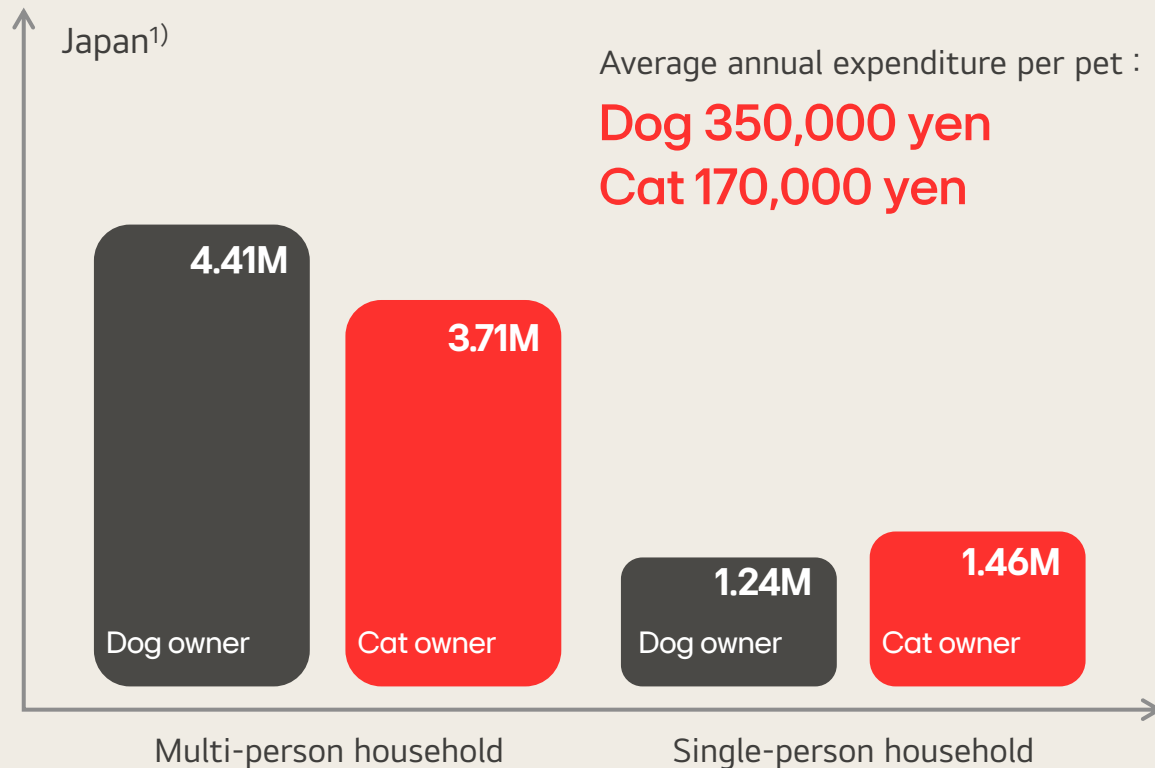

ณ ปี 2021 มี 10.8 ล้านครัวเรือนในประเทศญี่ปุ่นที่เลี้ยงสัตว์เลี้ยง และตลาดสัตว์เลี้ยงยังคงเติบโตอย่างต่อเนื่อง ปี 2015 มูลค่า 245 พันล้านเยน → ปี 2021 มูลค่า 285 พันล้านเยน

การเลี้ยงสัตว์เลี้ยงในภูมิภาคเอเชียตะวันออก