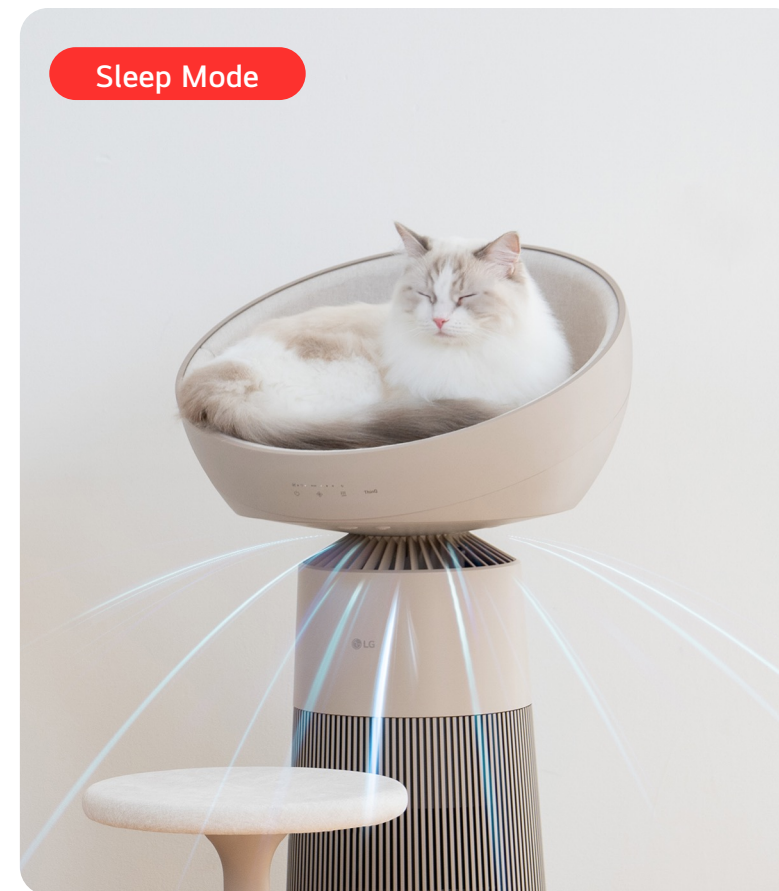

USP_05 โหมดพักผ่อนสำหรับแมว

โหมด Cat Relax Mode ช่วยให้การตั้งค่ามีความสบายที่สุดสำหรับทั้งคุณและแมวของคุณ

- ✓ ในโหมด Pet Turbo Speed เครื่อง Tower จะสลับเข้าสู่ โหมด Sleep โดยอัตโนมัติเมื่อตรวจพบว่าแมวยุ่บนที่นั่ง