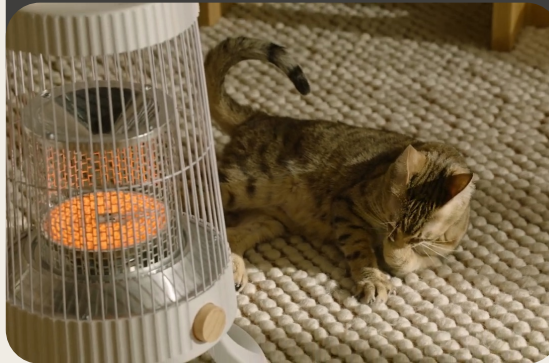

CNN – Underscored: Best of IFA 2024

[See more at LG](#)

LG has the home covered with ThinQ On, a dedicated smart home hub that controls and monitors your connected devices through the ThinQ app. But what caught my attention at the LG booth was the LG PuriCare air purifier built for homes with cats. While cats aren’t known for being easy to control, LG put a cat bed on top of the air purifier, which makes it really useful. A sensor knows when the cat is curled up on top and turns the machine off so the cat can snooze. When it leaves for a nap elsewhere, the machine turns back on to purify the air. Tucked away under the bed is a scale that checks and monitors your cat’s weight, alerting you through the ThinQ app if there’s a potential health issue.

ปัญหาหลักของผู้เลี้ยงแมว

ครอบครัวที่เลี้ยงแมวมักเผชิญกับความท้าทายดังต่อไปนี้:

ขนแมวกระจายอยู่ทั่วทั้งบ้าน

กลิ่นไม่พึงประสงค์จากกระบะทราย

อาการภูมิแพ้ที่เกิดจากสะเก็ดผิวหนังของแมว

ความเสี่ยงที่แมวจะมีภาวะอ้วนเนื่องจากขาดกิจกรรมนอกบ้าน

แมวมักมองหาสถานที่ที่อบอุ่นอยู่เสมอ

แมวกระโดดขึ้นไปบนเครื่องฟอกอากาศ ซึ่งอาจก่อให้เกิดการบาดเจ็บหรือทำให้เครื่องล่มได้

พอกอากาศให้บริสุทธิ์ ยกระดับสุขภาพของแมวคุณ

การดูแลคุณภาพอากาศชั้นสูงสำหรับบ้านที่รักแมว