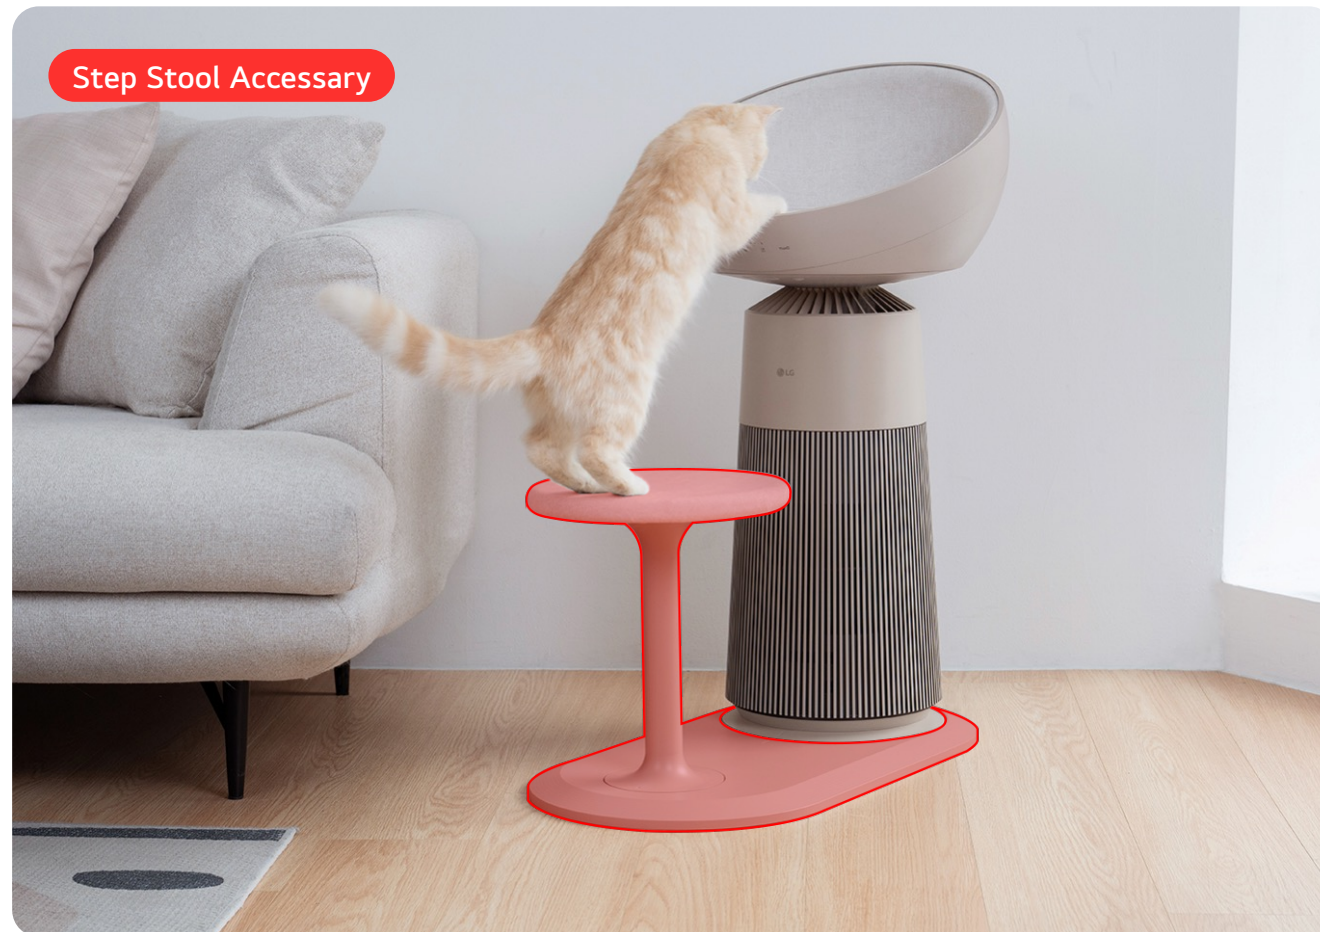

USP_9 แทนชั้นบันไดสำหรับแมว

Step Platform ช่วยให้แมวสูงวัยและแมวสายพันธุ์ขาสั้นสามารถขึ้นถึงที่นั่งได้ง่ายขึ้น

- ✓ **อุปกรณ์ชั้นบันได** ช่วยให้แมวสูงวัยและแมวสายพันธุ์ขาสั้นสามารถขึ้นไปยังที่นั่งได้ง่ายขึ้น
- ✓ **ช่วยเพิ่มความมั่นคงให้กับ AeroCat Tower** และป้องกันไม่ให้เครื่องล้ม